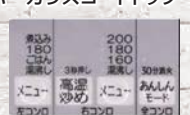

操作パネル右

PD-893WT-U60GH

メーカー希望小売価格 ~~¥280,500~~ (税込)

¥145,000 (税込)
(標準工事込み)

ラックグリル付き

SENCE Wワイド火力や便利機能を 搭載したビルトインコンロ

- 5年保証
- ガラストップ

操作パネル

RS31W36T2RVW

メーカー希望小売価格 ~~¥183,700~~ (税込)

¥93,000 (税込)
(標準工事込み)

ココットプレート(オプション)

Sisto お客様の声から生まれた 2回ビルトインコンロ

- 5年保証
- 2口コンロ&
ハイパーガラスコートトップ

操作パネル

PD-200WS-60CV

メーカー希望小売価格 ~~¥164,450~~ (税込)

¥85,000 (税込)
(標準工事込み)

ラックグリル(オプション)

その他アウトレット商品も沢山あります!