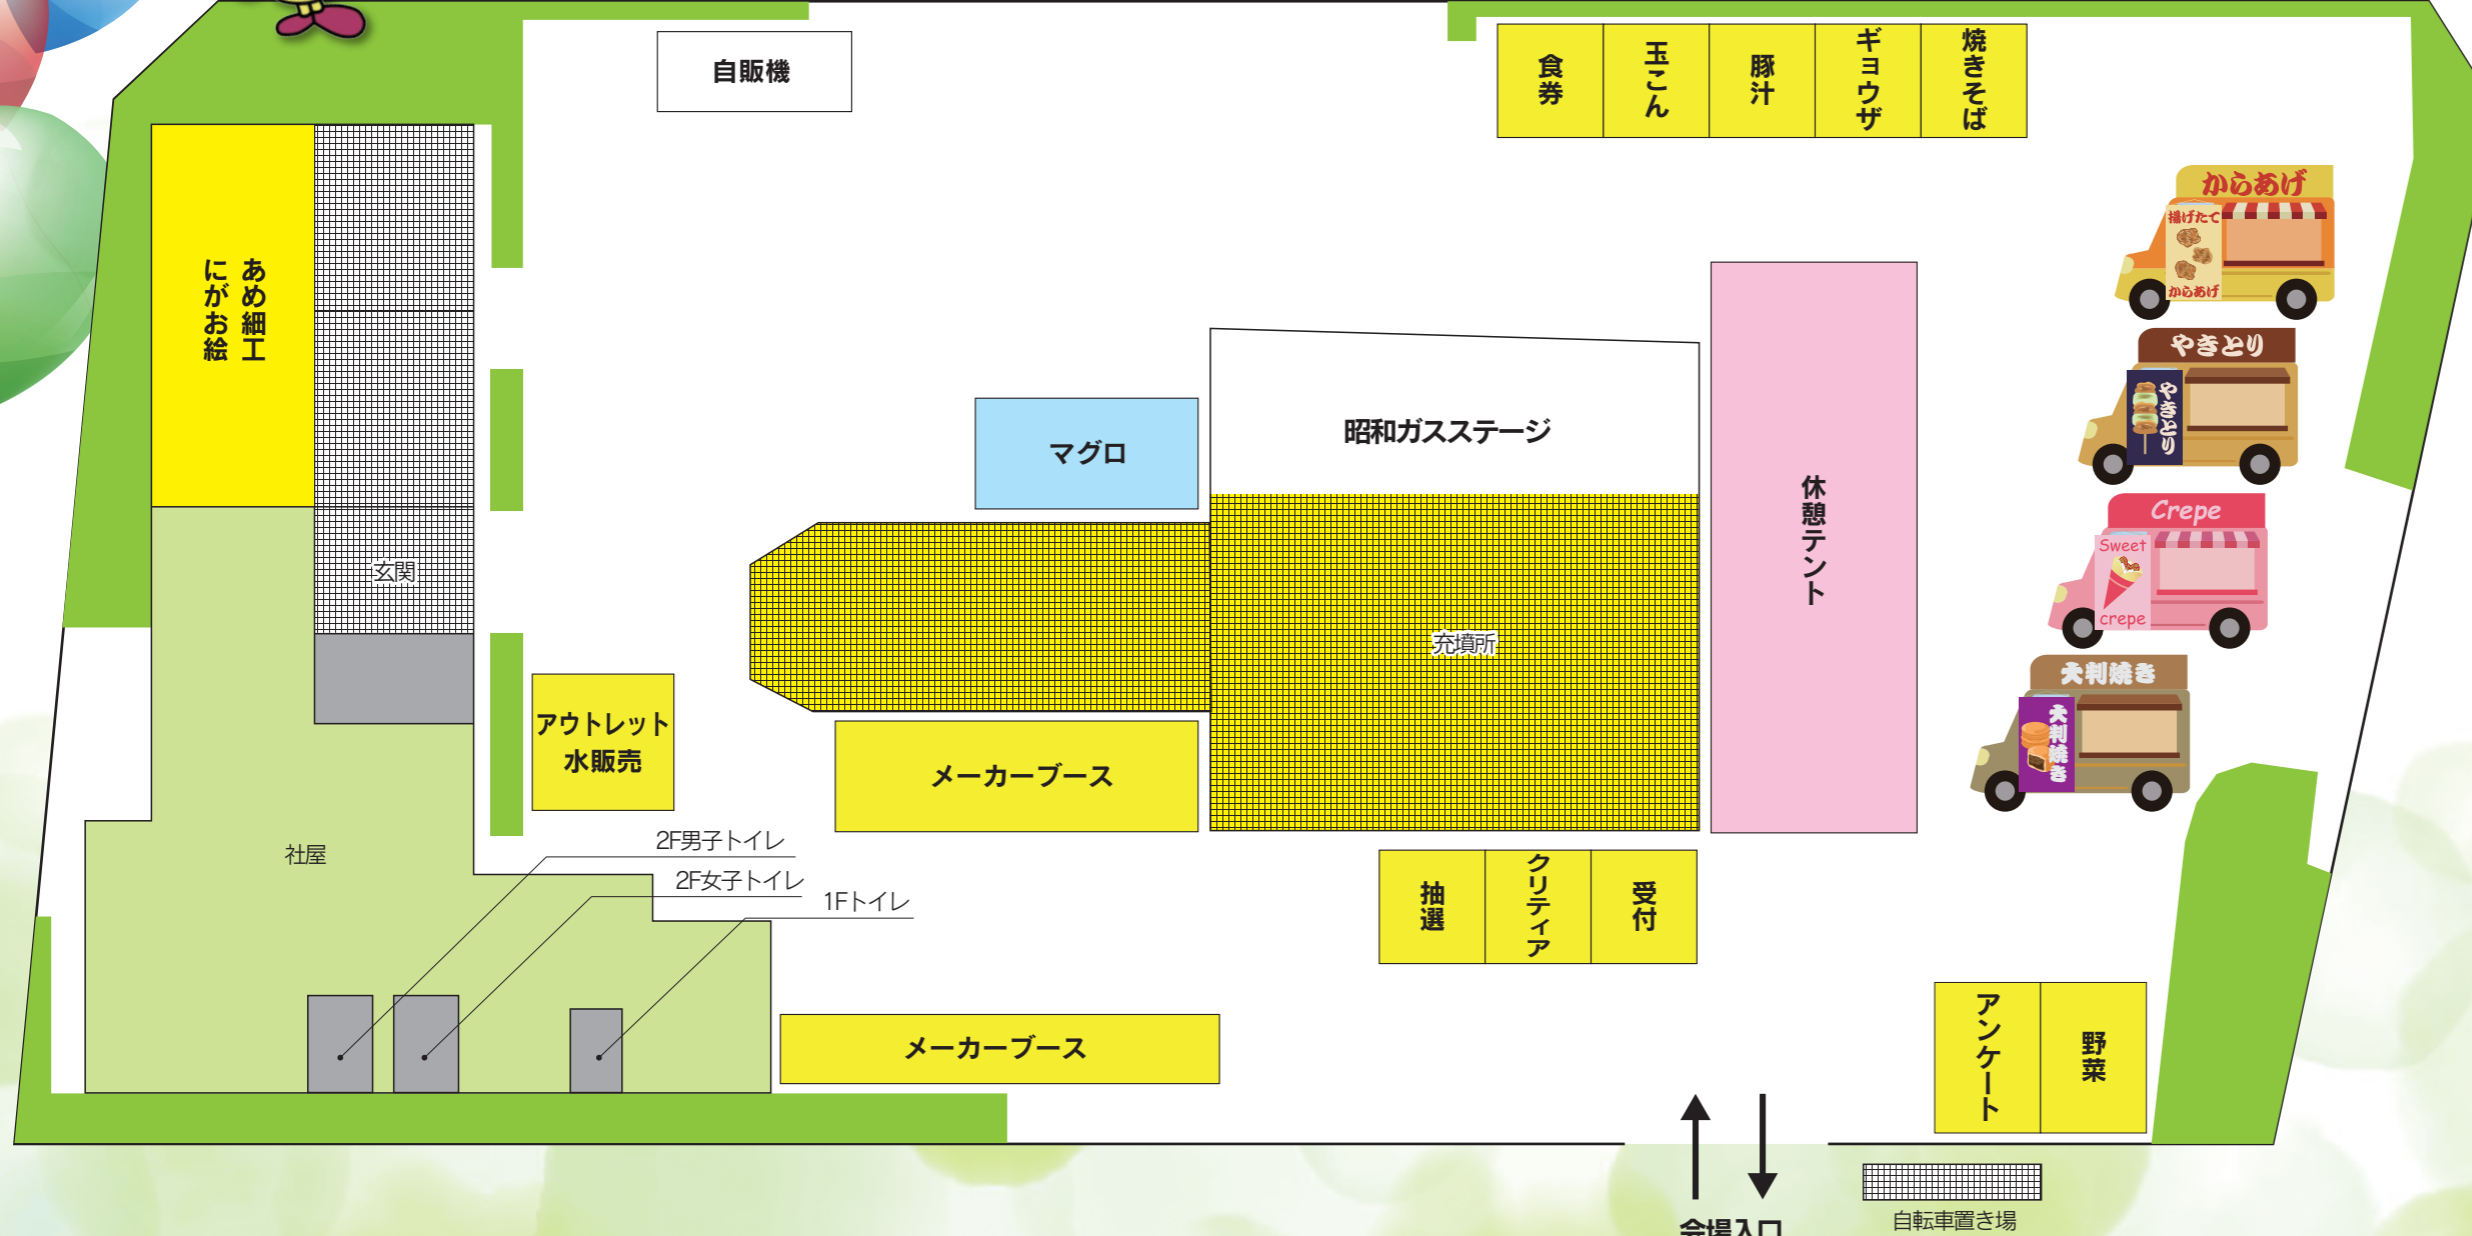

昭和ガス株式会社創業60周年記念

大感謝祭

2024 11/23(土) 祝 10:00~15:00

会場 昭和ガス株式会社 本社・三芳総合サービスセンター

雨天決行

三芳町 マスコットキャラクター 「みらいくん」「のぞみちゃん」もやってくる!

お楽しみ屋台 盛りだくさん

毎年恒例の大人気イベント

感謝祭だからお得!
コンロなどのガス機器 特別販売

ガラポン抽選会

ガス器具5万円以上ご成約の方
クリティア新規契約の方

クリティア 新規契約 アウトレット 飲料水の販売

昭和ガス株式会社創業60周年記念

大感謝祭 会場案内

2024
11/23^土祝

10:00~15:00

三芳町
マスコットキャラクター
「みらいくん」
「のぞみちゃん」
もやってくる!

〒354-0045 埼玉県入間郡三芳町大字上富 264

お車で越しの場合
駐車場有り。係員が誘導いたします。

電車でお越しの場合
東武東上線「鶴瀬駅」
西口 ライフバス「4」「6B」乗車→エーキドー下車。

スケジュール

昭和ガスイメージキャラクター
「リーファイバー・ミニファイバー」

- 10:00-10:10 オープニング
- 10:30-11:00 マグロ解体ショー
- 11:00-11:30 歌手TAON(第一部)
- 11:30-12:00 マジックショー(第一部)
- 12:30-14:00 マグロ美食
- 13:00-14:00 歌手TAON(第二部)
- 14:00-14:30 マジックショー(第二部)
- 14:30-15:00 キッズダンス
- 15:00-15:10 エンディング