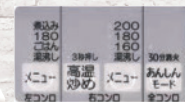

メーカー希望小売価格 ~~¥280,500~~ (税込)

¥142,000 (税込)
(標準工事込み)

ラックグラン付き

SENCE Wワイド火力や便利機能を 搭載したビルトインコンロ

- ガラストップ

操作パネル

操作パネル

RS31W36T2RVW

メーカー希望小売価格 ~~¥180,950~~ (税込)

¥89,800 (税込)
(標準工事込み)

ココットプレート(オプション)

Sisto お客様の声から生まれた 2回ビルトインコンロ

2口コンロ&
ハイパーガラスコートトップ

操作パネル

操作パネル

PD-200WS-60CV

メーカー希望小売価格 ~~¥161,150~~ (税込)

¥83,000 (税込)
(標準工事込み)

ラックグラン(オプション)

その他アウトレット商品も沢山あります!