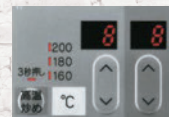

メーカー希望小売価格 ~~¥280,500~~ (税込)

¥142,000 (税込)
(標準工事込み)

ラックグラン付き

SENCE Wワイド火力や便利機能を 搭載したビルトインコンロ

- ガラストップ

操作パネル

操作パネル

RS31W36T2RVW