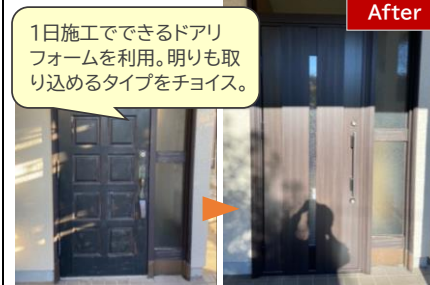

■ 玄関ドア

1日施工でできるドアリフォームを利用。明りも取り込めるタイプをチョイス。