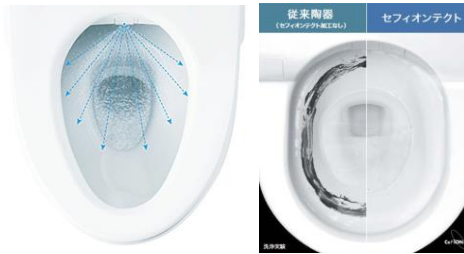

### TOTOが素敵な所!

【組み合わせ】

便器  
CS232B  
定価 54,340(税込)

タンク  
SH233BA  
定価 73,590(税込)

ウォシュレット  
TCF6623  
定価 102,300(税込)

①プレミスト  
使用前に水を噴霧。  
汚れが付きにくい。

②セフィオンテクト  
便器内部表面がナノレベルで  
なめらか。汚れが落ちる。

家によって、設置状況が異なる為、  
正確なお見積金額は  
現場調査が必要となります。